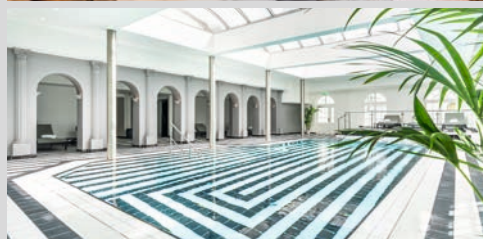

STRANDHOTEL AHLBECK

Stadt City	Kategorie Category	Zimmer Rooms
OSTSEEBAD AHLBECK	FIRST CLASS	103

HOTEL & AUSSTATTUNG

- 103 Zimmer, davon 92 DZ und 11 SUI
- Zimmer mit Dusche, WLAN, Deckenventilatoren in allen Zimmern, teilweise Klimaanlage, z.T. Balkone zur Ostsee-Seite
- Panorama-Restaurant mit Klimaanlage, Terrasse und Blick auf die Ostsee, Café an der Promenade
- Schwimmbad, Fitnessraum, Sauna
- 50 m zum Strand, 800 m zum Ortszentrum Ahlbeck

DAS PLUS FÜR GRUPPEN

- Busparkplatz kostenfrei am Bahnhof (ca. 700 m)
- Gruppenraten ab 10 Zimmer / 15 Personen
- Busfahrer kostenfrei im EZ ab 21 Personen

HOTEL & FURNISHING

- 103 rooms including 92 DZ and 11 SUI
- rooms with shower, Wi-Fi, ceiling fans in every room, partly A/C, balconies partially facing the Baltic Sea
- restaurant with A/C, terrace and panoramic view over the Baltic Sea, café at the promenade
- swimming pool, gym, sauna
- 50 m to the beach, 800 m to centre of Ahlbeck

THE PLUS FOR GROUPS

- free bus parking 700 m from the hotel
- group rates from 10 rooms / 15 people
- bus driver free in SGL from 21 people

GRUPPENRATEN* | GROUP RATES*

p.P. ab € | p.p. from €

Einzelzimmer | SGL	auf Anfrage | on request
Doppelzimmer | DBL	auf Anfrage | on request
Halbpension | HB	auf Anfrage | on request

* Raten inklusive Frühstück | * rates including breakfast

Dünenstraße 19 – 21, 17419 Ostseeheilbad Ahlbeck

HOLIDAY INN BERLIN CITY-WEST

Stadt City	Kategorie Category	Zimmer Rooms
BERLIN	FIRST CLASS	342

HOTEL & AUSSTATTUNG

- 342 DZ davon 81 TWIN, 2 barrierefreie Zimmer
- Zimmer mit Klimaanlage, Dusche oder Badewanne
- Restaurant mit Terrasse, Bar
- 16 Veranstaltungsräume, 1 Saal (alle barrierefrei)
- Schwimmbad, Sauna, Dampfbad, Fitnessstudio
- 6 km bis Ortszentrum (Ku'damm), Olympiastadion 4 km, U-Bahn-Station 500 m

DAS PLUS FÜR GRUPPEN

- Busparkplatz kostenfrei neben dem Hotel
- Gruppenraten ab 10 Zimmer / 15 Personen
- 1 Freiplatz pro 21 Personen im ½ DZ, max. 2 Freiplätze
- Spezielle HP-Angebote für Gruppen
- Größter Veranstaltungsraum für 200 Personen

HOTEL & FURNISHING

- 342 DBL including 81 TWIN, 2 barrier-free rooms
- rooms with A/C, shower or bathtub
- restaurant with terrace, bar
- 16 convention rooms, 1 hall (all barrier-free)
- swimming pool, sauna, steam bath, gym
- city centre (Ku'damm) in 6 km distance, Olympic stadium in 4 km distance, underground station in 500 m distance

THE PLUS FOR GROUPS

- free bus parking next to the hotel
- group rates from 10 rooms / 15 people
- 1 free seat per 21 people in ½ DBL, max 2 free seats
- special HB offers for groups
- largest convention room for up to 200 people

GRUPPENRATEN* | GROUP RATES*

p.P. ab € | p.p. from €

Einzelzimmer | SGL	auf Anfrage | on request
Doppelzimmer | DBL	auf Anfrage | on request
Halbpension | HB	auf Anfrage | on request

* Raten inklusive Frühstück | * rates including breakfast