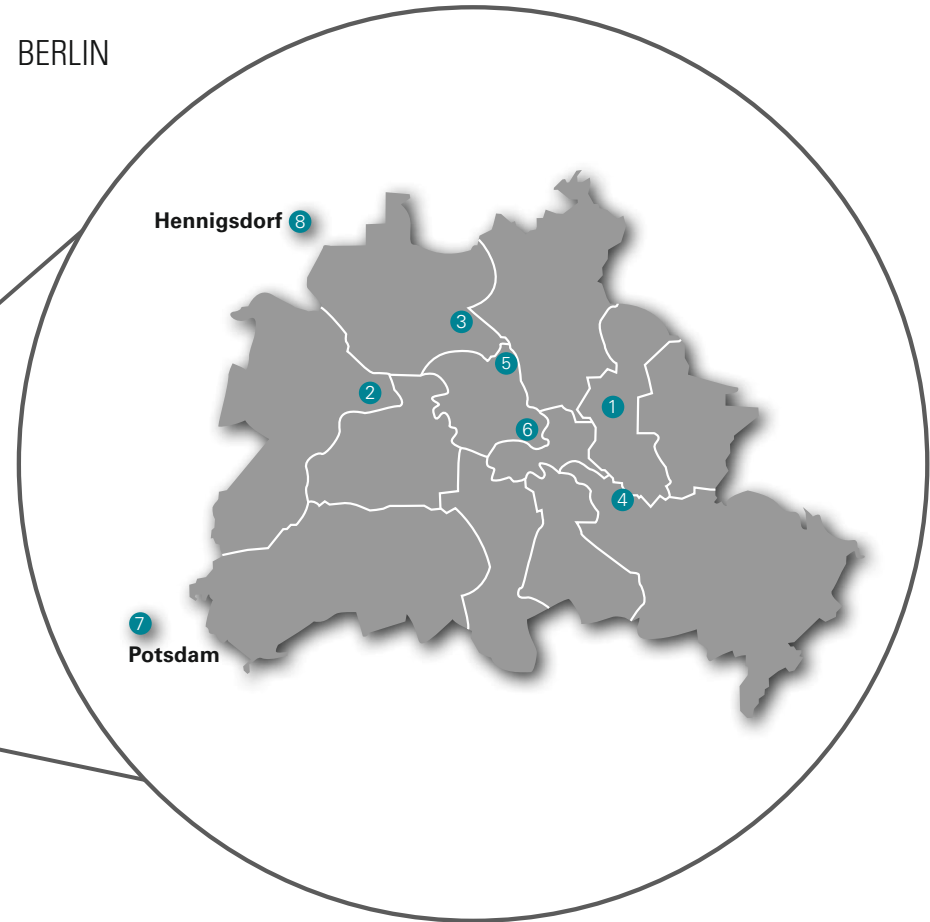

GCH | HOTEL GROUP

GRUPPENREISEN

HOTELS IN DEUTSCHLAND UND EUROPA

GROUP TRAVEL

HOTELS IN GERMANY AND EUROPE

GÜLTIG:
2023 und 2024

VALID:
2023 and 2024

gchhotelgroup.com

HOTELS IN DEUTSCHLAND UND EUROPA

HOTELS IN GERMANY AND EUROPE

DEUTSCHLAND

BERLIN

BERLIN

- City Hotel Berlin East..... 1
- Holiday Inn Berlin City-West..... 2
- Ibis Berlin City Nord..... 3
- Ibis Styles Berlin Treptow 4
- Wyndham Garden Berlin Mitte 5
- Greet Berlin Alexanderplatz 6