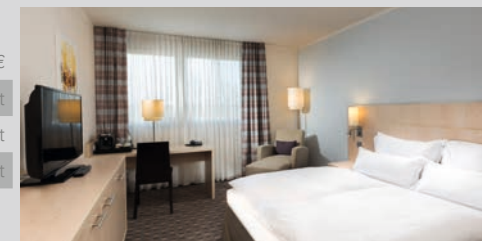

Am Friedensplatz 1, 68165 Mannheim

IBIS HOTEL KASSEL MELSUNGEN

Stadt City	Kategorie Category	Zimmer Rooms
MELSUNGEN	BUDGET	99

HOTEL & AUSSTATTUNG

- 99 DZ davon 25 TWIN, 2 TRP
- Zimmer mit Dusche, Haartrockner, kostenfreies WLAN
- Bistro mit 24 h Snacks und Getränken, Lift
- 1,5 km bis Ortszentrum Melsungen, 25 km bis Kassel Zentrum