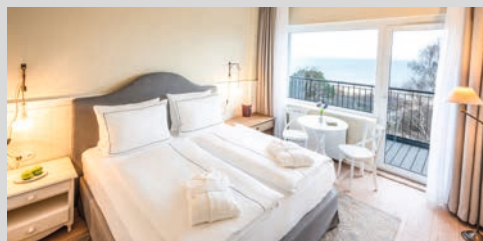

STRANDHOTEL AHLBECK

Stadt City	Kategorie Category	Zimmer Rooms
OSTSEEBAD AHLBECK	FIRST CLASS	103

HOTEL & AUSSTATTUNG

- 103 Zimmer, davon 92 DZ und 11 SUI
- Zimmer mit Dusche, WLAN, Deckenventilatoren in allen Zimmern, teilweise Klimaanlage, z.T. Balkone zur Ostsee-Seite
- Panorama-Restaurant mit Klimaanlage, Terrasse und Blick auf die Ostsee, Café an der Promenade
- Schwimmbad, Fitnessraum, Sauna
- 50 m zum Strand, 800 m zum Ortszentrum Ahlbeck

DAS PLUS FÜR GRUPPEN

- Busparkplatz kostenfrei am Bahnhof (ca. 700 m)
- Gruppenraten ab 10 Zimmer / 15 Personen
- Busfahrer kostenfrei im EZ ab 21 Personen

HOTEL & FURNISHING

- 103 rooms including 92 DZ and 11 SUI
- rooms with shower, Wi-Fi, ceiling fans in every room, partly A/C, balconies partially facing the Baltic Sea
- restaurant with A/C, terrace and panoramic view over the Baltic Sea, café at the promenade
- swimming pool, gym, sauna
- 50 m to the beach, 800 m to centre of Ahlbeck

THE PLUS FOR GROUPS

- free bus parking 700 m from the hotel
- group rates from 10 rooms / 15 people
- bus driver free in SGL from 21 people

GRUPPENRATEN* | GROUP RATES*

p.P. ab € | p.p. from €

Einzelzimmer | SGL	auf Anfrage | on request
Doppelzimmer | DBL	auf Anfrage | on request
Halbpension | HB	auf Anfrage | on request

* Raten inklusive Frühstück | * rates including breakfast

Dünenstraße 19 – 21, 17419 Ostseeheilbad Ahlbeck

HOLIDAY INN BERLIN CITY-WEST

Stadt City	Kategorie Category	Zimmer Rooms
BERLIN	FIRST CLASS	342

HOTEL & AUSSTATTUNG

- 342 DZ davon 81 TWIN, 2 barrierefreie Zimmer
- Zimmer mit Klimaanlage, Dusche oder Badewanne
- Restaurant mit Terrasse, Bar
- 16 Veranstaltungsräume, 1 Saal (alle barrierefrei)
- Schwimmbad, Sauna, Dampfbad, Fitnessstudio
- 6 km bis Ortszentrum (Ku'damm), Olympiastadion 4 km, U-Bahn-Station 500 m

DAS PLUS FÜR GRUPPEN

- Busparkplatz kostenfrei neben dem Hotel
- Gruppenraten ab 10 Zimmer / 15 Personen
- 1 Freiplatz pro 21 Personen im ½ DZ, max. 2 Freiplätze
- Spezielle HP-Angebote für Gruppen
- Größter Veranstaltungsraum für 200 Personen

HOTEL & FURNISHING

- 342 DBL including 81 TWIN, 2 barrier-free rooms
- rooms with A/C, shower or bathtub
- restaurant with terrace, bar
- 16 convention rooms, 1 hall (all barrier-free)
- swimming pool, sauna, steam bath, gym
- city centre (Ku'damm) in 6 km distance, Olympic stadium in 4 km distance, underground station in 500 m distance

THE PLUS FOR GROUPS

- free bus parking next to the hotel
- group rates from 10 rooms / 15 people
- 1 free seat per 21 people in ½ DBL, max 2 free seats
- special HB offers for groups
- largest convention room for up to 200 people

GRUPPENRATEN* | GROUP RATES*

p.P. ab € | p.p. from €

Einzelzimmer | SGL	auf Anfrage | on request
Doppelzimmer | DBL	auf Anfrage | on request
Halbpension | HB	auf Anfrage | on request

* Raten inklusive Frühstück | * rates including breakfast