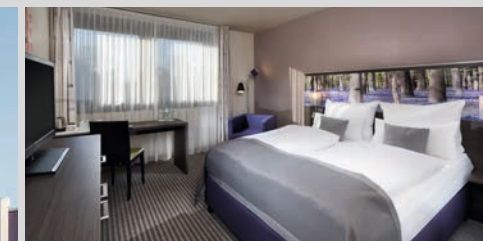

p.P. ab € | p.p. from €

Einzelzimmer SGL	auf Anfrage on request
Doppelzimmer DBL	auf Anfrage on request
Halbpension HB	auf Anfrage on request

* Raten inklusive Frühstück | * rates including breakfast

Lintorfer Weg 75, 40885 Ratingen